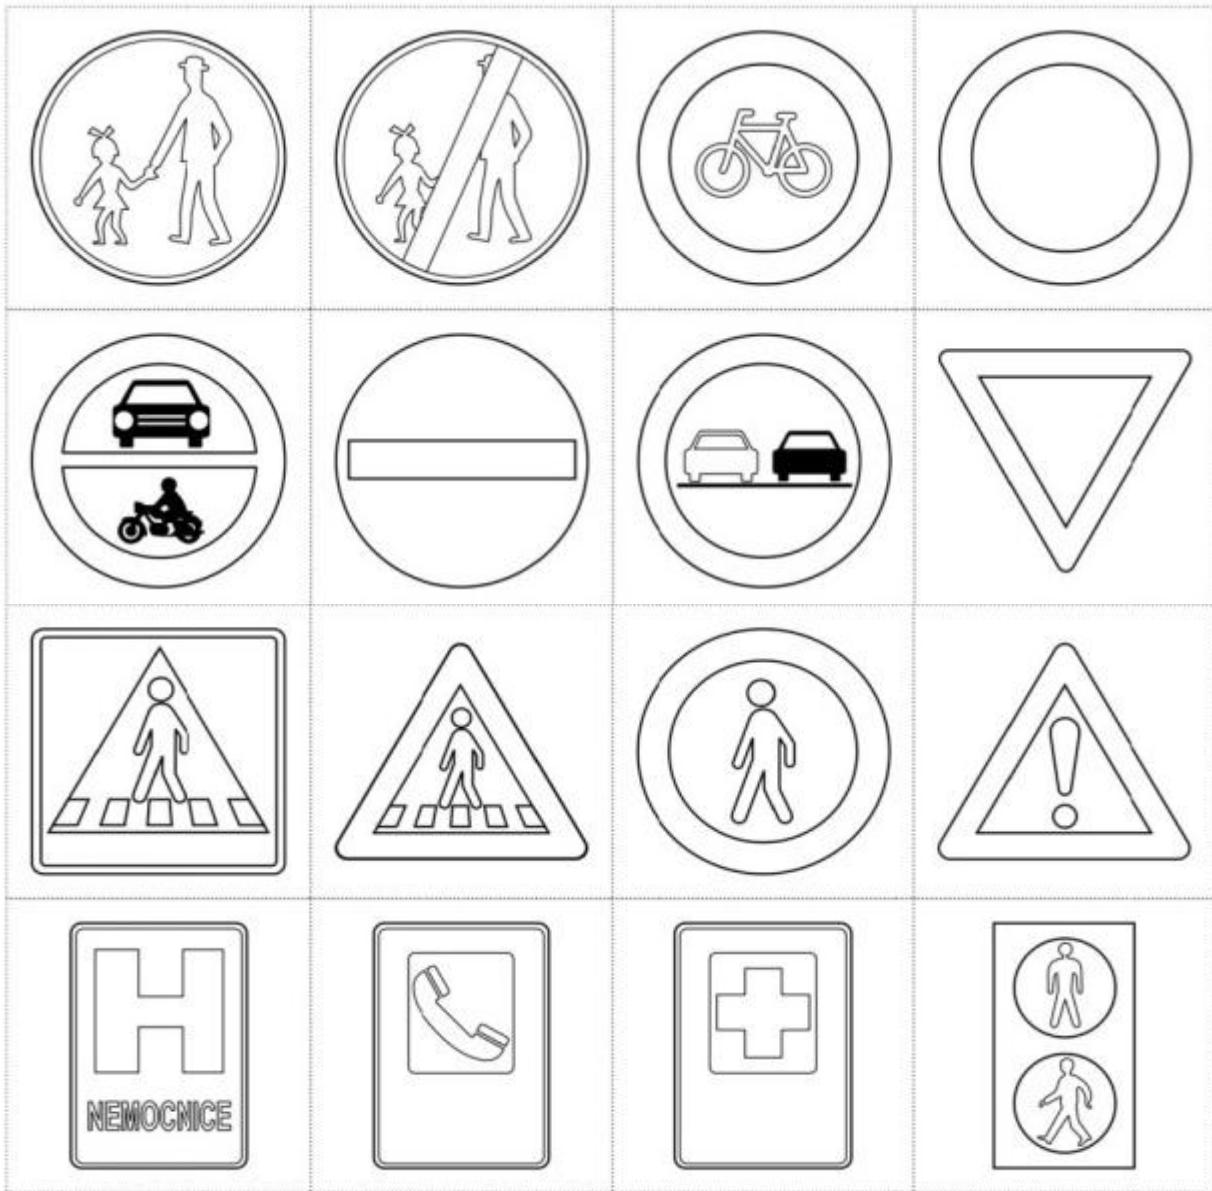

	VY_52_INOVACE_PR2.15.5
Jméno autora	Mgr. Zdeňka Zikmundová
Datum ověření	9. 9. 2011
Ročník	2.
Vzdělávací oblast	Člověk a jeho svět
Předmět	Prvouka
Tematický okruh	Bezpečná cesta do školy – dopravní výchova
Klíčová slova	Dopravní značky: přechod pro chodce, zákaz vjezdu, zákaz předjíždění, dej přednost, pozor nebezpečí, informační tabule, semafor
Anotace	Pracovní list bude použit k samostatné práci žáků po předcházejícím motivačním rozhovoru nebo vycházce. Zaměřuje se na základní znalosti žáků o bezpečném chování během cesty do školy a při pohybu v silničním provozu. Rozšiřuje znalosti žáků o dopravní značky, se kterými se mohou setkat nejen při cestě do školy. Použitý materiál: http://www.i.creative.cz http://www.omalovánky-dětské
Druh učebního materiálu	Pracovní list

Bezpečná cesta do školy – dopravní výchova

1. Pojmenuj dopravní značky, vysvětli jejich význam a správně vybarvi.
Označ ty, které jsou ve vaší obci?

2. Co znamenají tyto dopravní značky? Proč jsou některé z nich v okolí vaší školy? Vymaluj je:

(stezka pro chodce a její konec; zákazy vjezdu určitých vozidel a všech motorových vozidel; Zákaz předjíždění; Dej přednost!; Přejechod pro chodce; Zákaz vstupu chodcům!; Pozor nebezpečí; informační tabule: Nemocnice; Telefon; Červený kříž – stanice první pomoci; Semafor) Informační tabule – modré pozadí, bílé prvky; ostatní značky červený okraj, bílý střed, černé prvky

2. Co znamenají tyto dopravní značky? Proč jsou některé z nich v okolí vaší školy? Vymaluj je: (Pozor děti!; Pozor cyklisté!; Železniční přejezdy se závorami a bez závor; červené okraje značek, bílé pozadí)