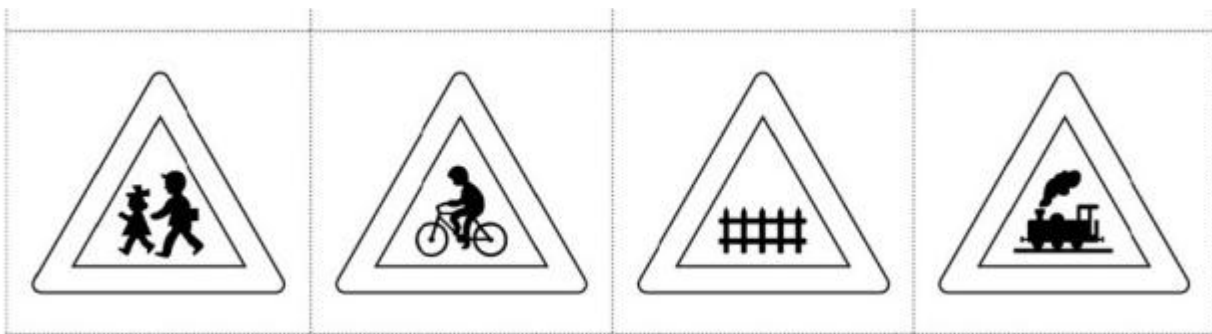

	VY_52_INOVACE_PR2.15.5
Jméno autora	Mgr. Zdeňka Zikmundová
Datum ověření	9. 9. 2011
Ročník	2.
Vzdělávací oblast	Člověk a jeho svět
Předmět	Prvouka
Tematický okruh	Bezpečná cesta do školy – dopravní výchova
Klíčová slova	Dopravní značky: přechod pro chodce, zákaz vjezdu, zákaz předjíždění, dej přednost, pozor nebezpečí, informační tabule, semafor
Anotace	Pracovní list bude použit k samostatné práci žáků po předcházejícím motivačním rozhovoru nebo vycházce. Zaměřuje se na základní znalosti žáků o bezpečném chování během cesty do školy a při pohybu v silničním provozu. Rozšiřuje znalosti žáků o dopravní značky, se kterými se mohou setkat nejen při cestě do školy. Použitý materiál: http://www.i.creative.cz http://www.omalovánky-dětské
Druh učebního materiálu	Pracovní list

Bezpečná cesta do školy – dopravní výchova

1. Pojmenuj dopravní značky, vysvětli jejich význam a správně vybarvi.
Označ ty, které jsou ve vaší obci?

2. Co znamenají tyto dopravní značky? Proč jsou některé z nich v okolí vaší školy? Vymaluj je:

(stezka pro chodce a její konec; zákazy vjezdu určitých vozidel a všech motorových vozidel; Zákaz předjíždění; Dej přednost!; Přejechod pro chodce; Zákaz vstupu chodcům!; Pozor nebezpečí; informační tabule: Nemocnice; Telefon; Červený kříž – stanice první pomoci; Semafor) Informační tabule – modré pozadí, bílé prvky; ostatní značky červený okraj, bílý střed, černé prvky