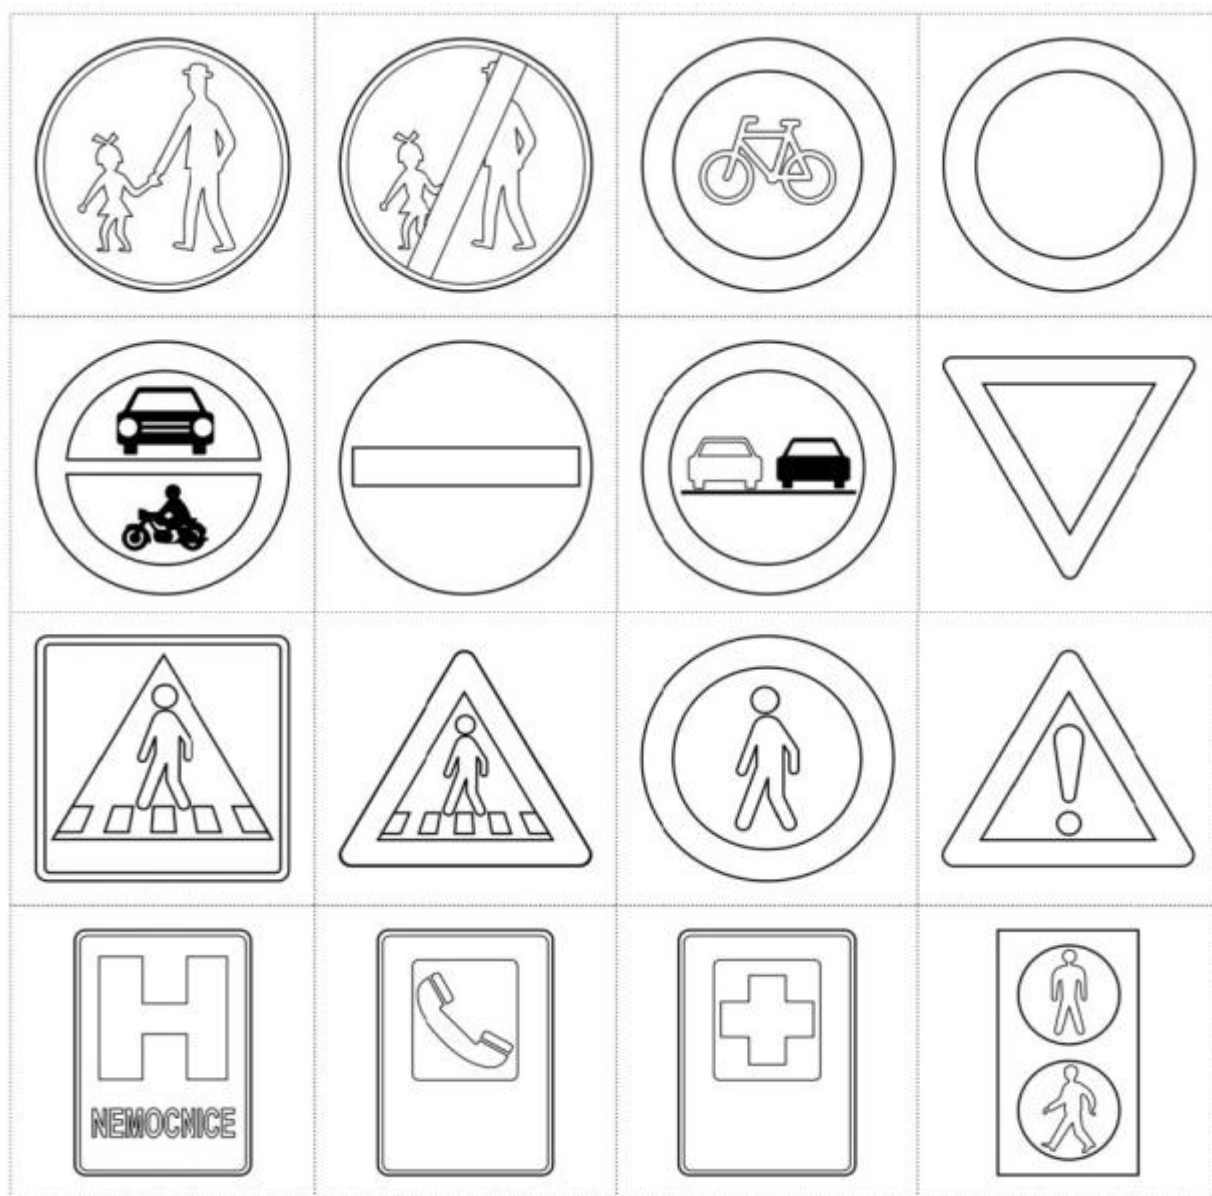

	VY_52_INOVACE_PR2.15.5
Jméno autora	Mgr. Zdeňka Zikmundová
Datum ověření	9. 9. 2011
Ročník	2.
Vzdělávací oblast	Člověk a jeho svět
Předmět	Prvouka
Tematický okruh	Bezpečná cesta do školy – dopravní výchova
Klíčová slova	Dopravní značky: přechod pro chodce, zákaz vjezdu, zákaz předjíždění, dej přednost, pozor nebezpečí, informační tabule, semafor
Anotace	Pracovní list bude použit k samostatné práci žáků po předcházejícím motivačním rozhovoru nebo vycházce. Zaměřuje se na základní znalosti žáků o bezpečném chování během cesty do školy a při pohybu v silničním provozu. Rozšiřuje znalosti žáků o dopravní značky, se kterými se mohou setkat nejen při cestě do školy. Použitý materiál: http://www.i.creative.cz http://www.omalovánky-dětské
Druh učebního materiálu	Pracovní list

Bezpečná cesta do školy – dopravní výchova

1. Pojmenuj dopravní značky, vysvětli jejich význam a správně vybarvi.
Označ ty, které jsou ve vaší obci?

2. Co znamenají tyto dopravní značky? Proč jsou některé z nich v okolí vaší školy? Vymaluj je:

(stezka pro chodce a její konec; zákazy vjezdu určitých vozidel a všech motorových vozidel; Zákaz předjíždění; Dej přednost!; Přejechod pro chodce; Zákaz vstupu chodcům!; Pozor nebezpečí; informační tabule: Nemocnice; Telefon; Červený kříž – stanice první pomoci; Semafor) Informační tabule – modré pozadí, bílé prvky; ostatní značky červený okraj, bílý střed, černé prvky

2. Co znamenají tyto dopravní značky? Proč jsou některé z nich v okolí vaší školy? Vymaluj je: (Pozor děti!; Pozor cyklisté!; Železniční přejezdy se závorami a bez závor; červené okraje značek, bílé pozadí)